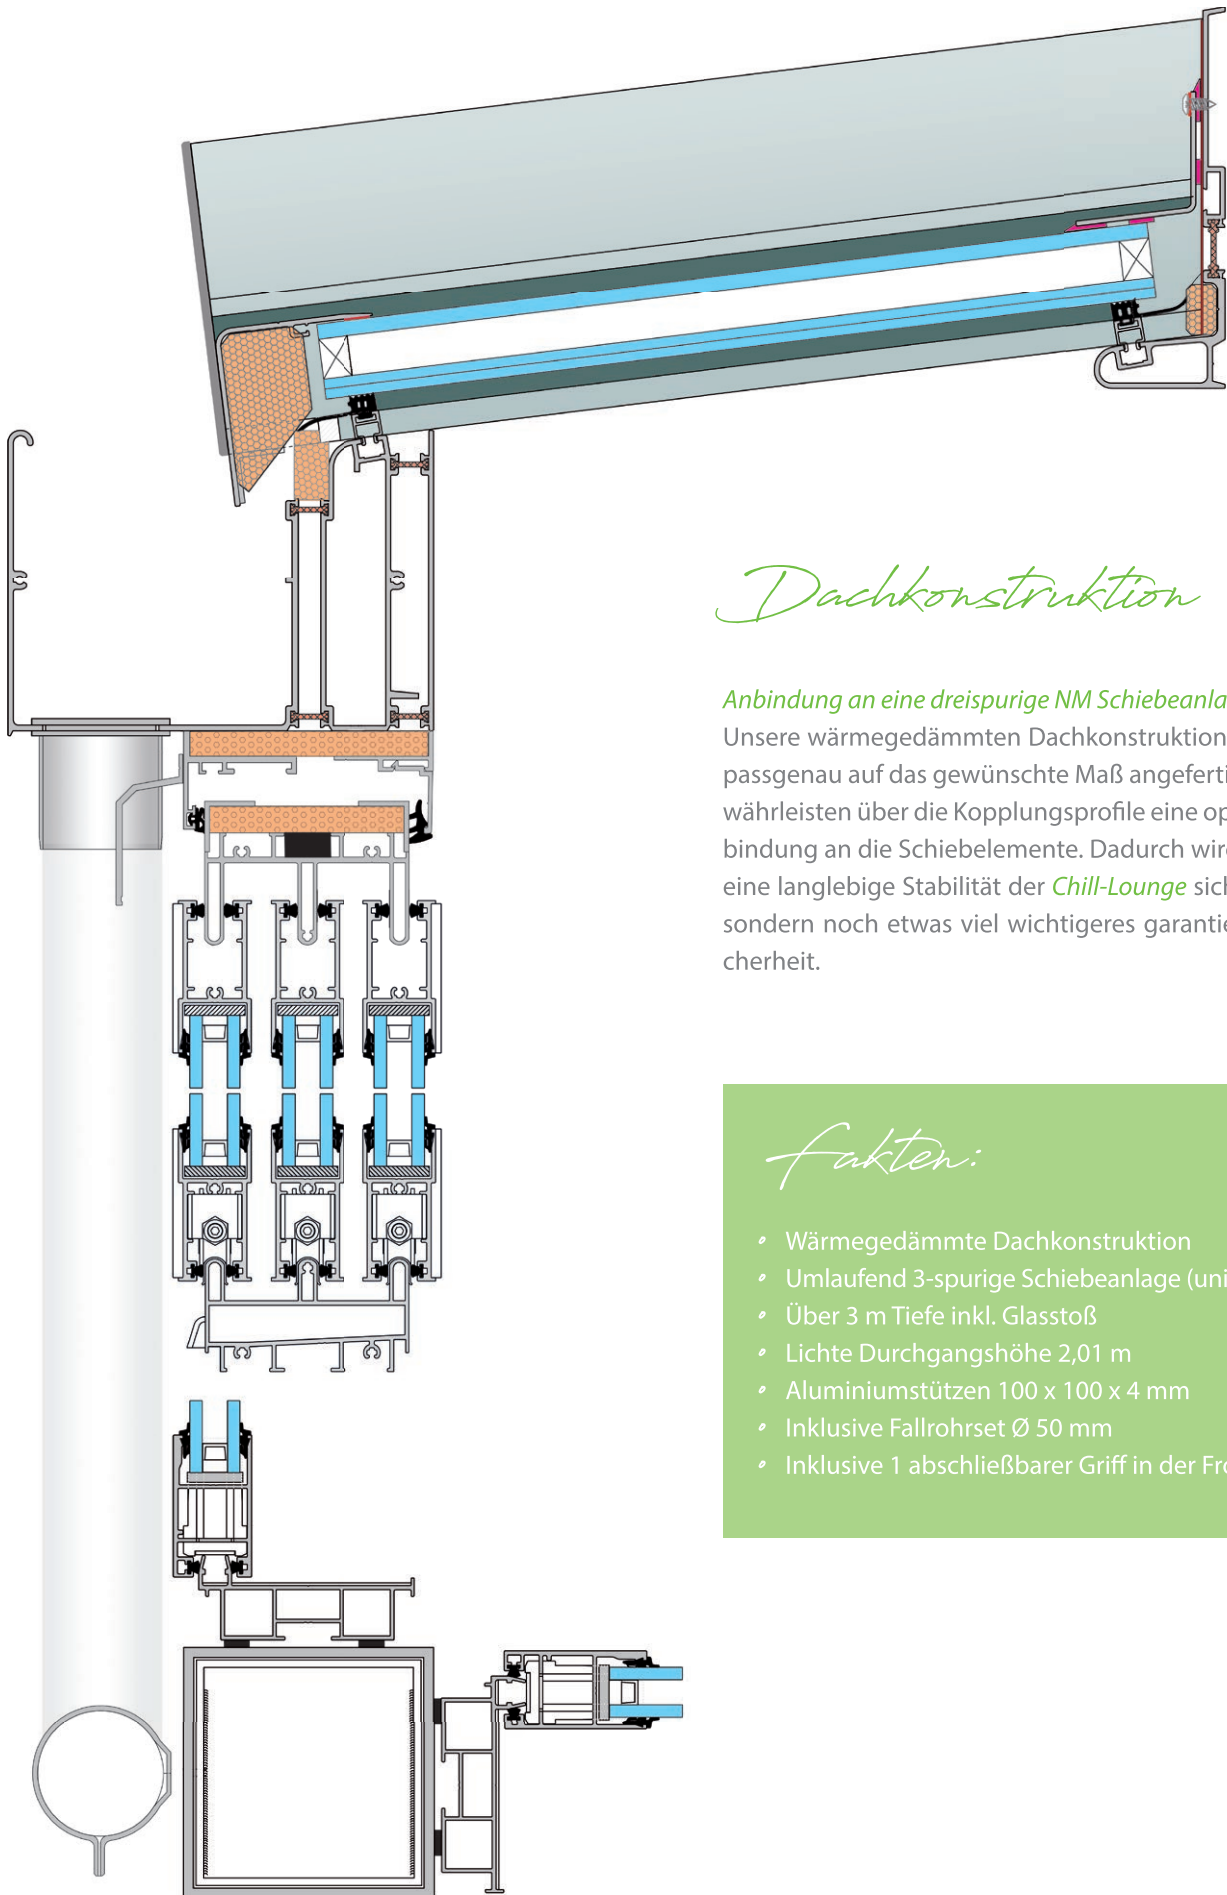

Dachkonstruktion

Anbindung an eine dreispurige NM Schiebeanlage

Unsere wärmedämmten Dachkonstruktionen werden passgenau auf das gewünschte Maß angefertigt und gewährleisten über die Kopplungsprofile eine optimale Anbindung an die Schiebelelemente. Dadurch wird nicht nur eine langlebige Stabilität der *Chill-Lounge* sichergestellt, sondern noch etwas viel wichtigeres garantiert: Ihre Sicherheit.

fakten:

- Wärmedämmte Dachkonstruktion
- Umlaufend 3-spurige Schiebeanlage (unisoliert)
- Über 3 m Tiefe inkl. Glasstoß
- Lichte Durchgangshöhe 2,01 m
- Aluminiumstützen 100 x 100 x 4 mm
- Inklusive Fallrohrset Ø 50 mm
- Inklusive 1 abschließbarer Griff in der Front