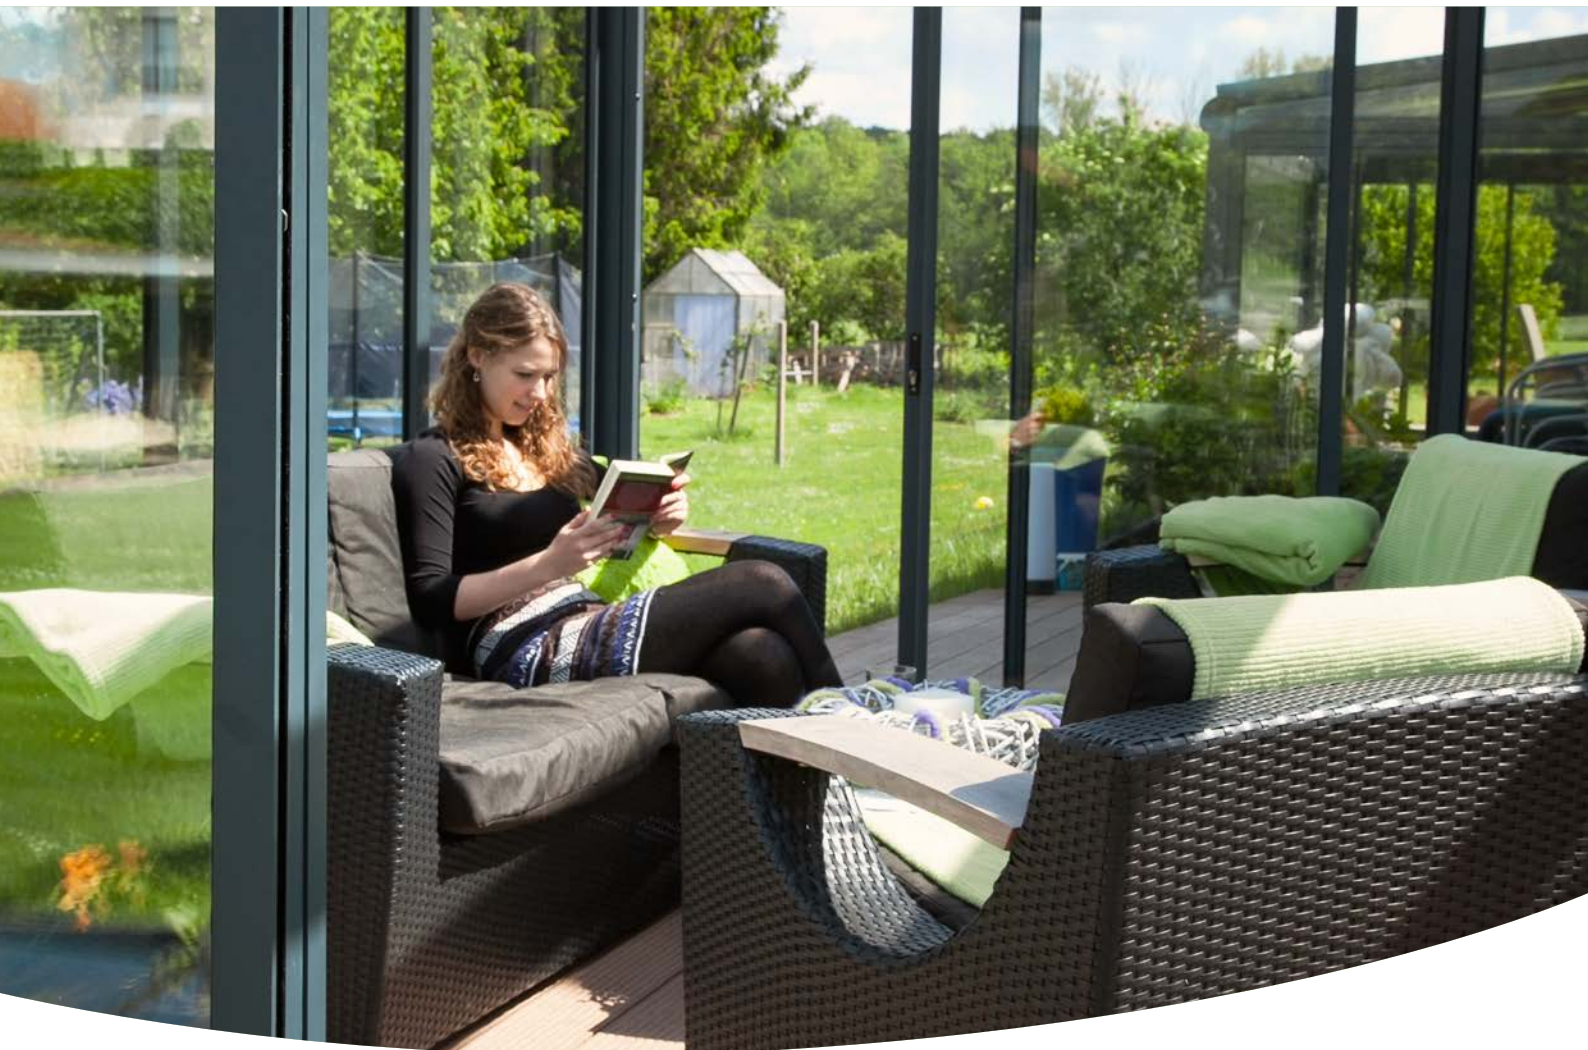

Chill-Lounge®

Wenn wir Ihr Interesse geweckt haben, dann wenden Sie sich gerne an uns –
Ihren autorisierten Chill-Lounge Fachhändler.

chill-lounge.de