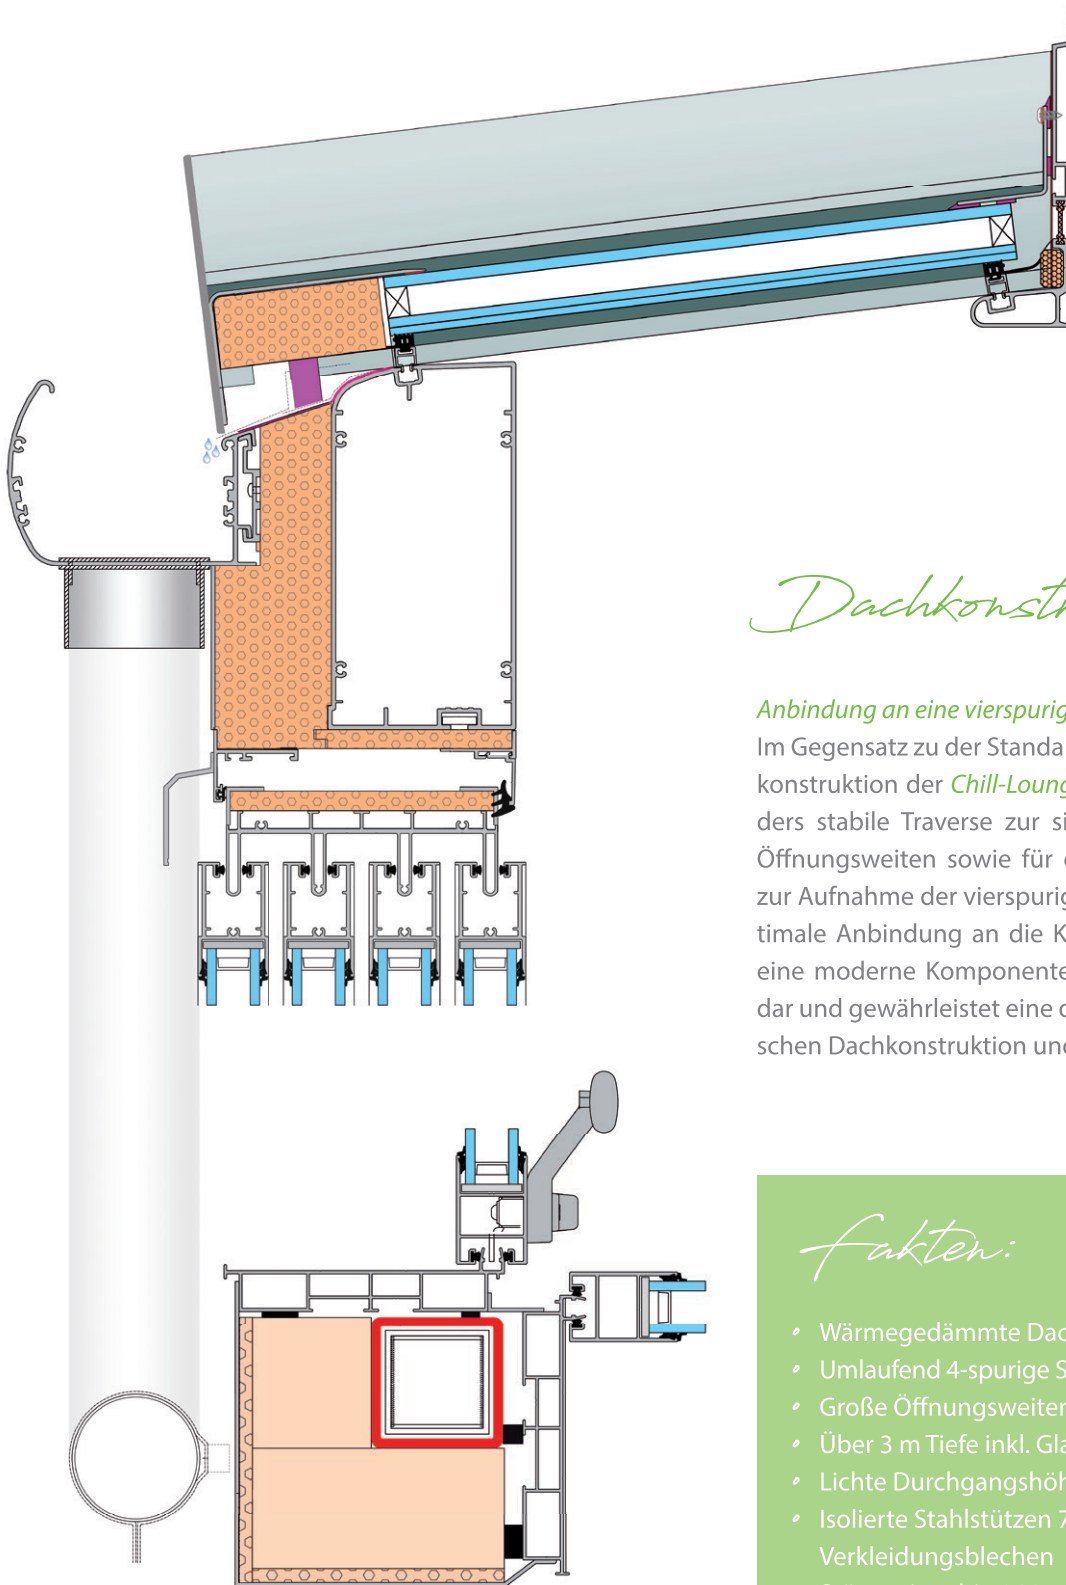

Dachkonstruktion

Anbindung an eine vierspurige NM Schiebeanlage

Im Gegensatz zu der Standard Variante verfügt die Dachkonstruktion der *Chill-Lounge* Exklusiv über eine besonders stabile Traverse zur sicheren Realisierung großer Öffnungsweiten sowie für eine ausreichende Stabilität zur Aufnahme der vierspurigen Schiebeanlagen. Die optimale Anbindung an die Kopplungsprofile stellt dabei eine moderne Komponente der robusten Konstruktion dar und gewährleistet eine dynamische Verbindung zwischen Dachkonstruktion und Unterbauelemente.

fakten:

- Wärmedämmte Dachkonstruktion
- Umlaufend 4-spurige Schiebeanlage (unisoliert)
- Große Öffnungsweiten
- Über 3 m Tiefe inkl. Glasstoß
- Lichte Durchgangshöhe 2,01 m
- Isolierte Stahlstützen 70 x 70 x 5 mm mit Verkleidungsblechen
- Stützweiten bis 6,90 m
- Inklusive Fallrohrset Ø 75 mm
- Inklusive 1 abschließbarer Griff in der Front